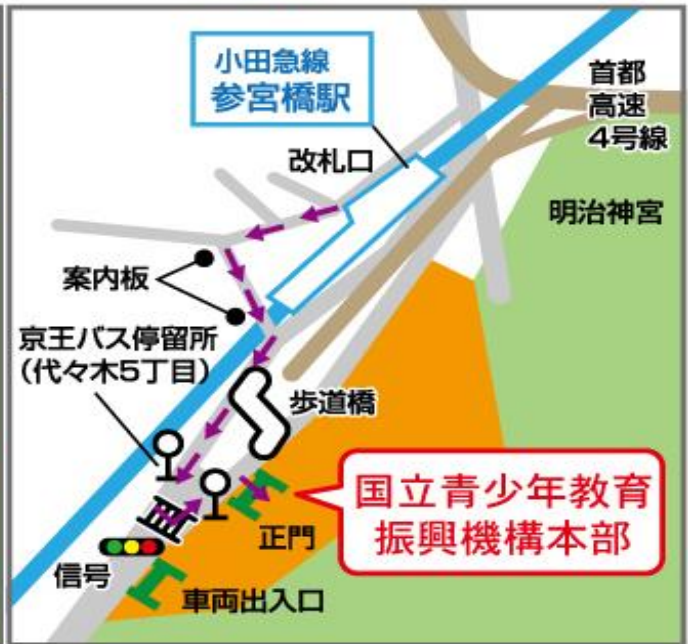

<会場アクセス>

国立オリンピック記念青少年総合センター

〒151-0052 東京都渋谷区代々木神園町3-1

TEL: 03-6407-7703

新宿駅より 小田急線(各駅停車)約3分「参宮橋駅」下車 徒歩7分

地下鉄千代田線「代々木公園駅」下車 代々木公園方面4番出口 徒歩10分

京王バス 新宿駅西口(16番)より「代々木5丁目」下車

京王バス 渋谷駅西口(40番)より「代々木5丁目」下車

周辺地図

参宮橋からの[歩道橋]を使った経路

参宮橋からの[横断歩道]を使った経路

お車でお越しの方へ

施設内に有料駐車場があります。個人の責任においてご利用いただくことが可能です。
詳しくは、国立オリンピック記念青少年総合センター ホームページにてご確認ください。

<施設の案内>

1月13日(土): センター棟4階 403号室

1月14日(日): センター棟4階 414号室