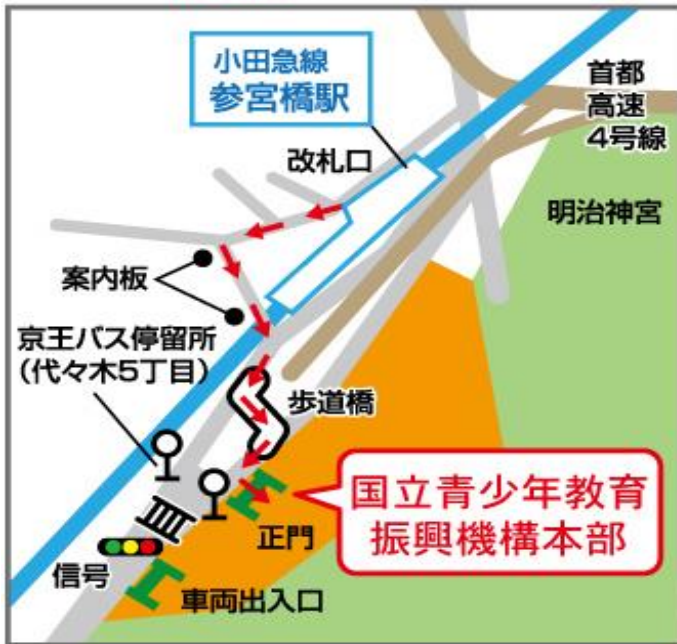

<会場アクセス>

国立オリンピック記念青少年総合センター

〒151-0052 東京都渋谷区代々木神園町3-1

TEL: 03-6407-7703

新宿駅より 小田急線(各駅停車)約3分「参宮橋駅」下車 徒歩7分

地下鉄千代田線「代々木公園駅」下車 代々木公園方面4番出口 徒歩10分

京王バス 新宿駅西口(16番)より「代々木5丁目」下車

京王バス 渋谷駅西口(40番)より「代々木5丁目」下車

周辺地図

参宮橋からの[歩道橋]を使った経路

参宮橋からの[横断歩道]を使った経路

お車でお越しの方へ

施設内に有料駐車場があります。個人の責任においてご利用いただくことが可能です。
詳しくは、国立オリンピック記念青少年総合センター ホームページにてご確認ください。

<施設の案内>

1月13日(土): センター棟4階 403号室

1月14日(日): センター棟4階 414号室