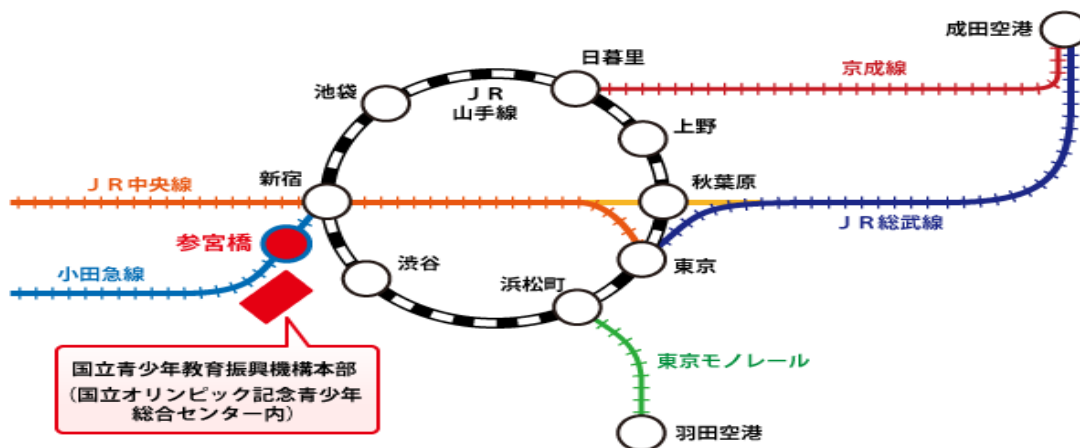

<会場アクセス>

国立オリンピック記念青少年総合センター

〒151-0052 東京都渋谷区代々木神園町3-1

TEL: 03-6407-7703

新宿駅より 小田急線(各駅停車)約3分「参宮橋駅」下車 徒歩7分

地下鉄千代田線「代々木公園駅」下車 代々木公園方面4番出口 徒歩10分

京王バス 新宿駅西口(16番)より「代々木5丁目」下車

京王バス 渋谷駅西口(40番)より「代々木5丁目」下車

周辺地図

参宮橋からの[歩道橋]を使った経路

参宮橋からの[横断歩道]を使った経路

お車でお越しの方へ

施設内に有料駐車場があります。個人の責任においてご利用いただくことが可能です。
詳しくは、国立オリンピック記念青少年総合センター ホームページにてご確認ください。

<施設の案内>

1月13日(土): センター棟4階 403号室

1月14日(日): センター棟4階 414号室