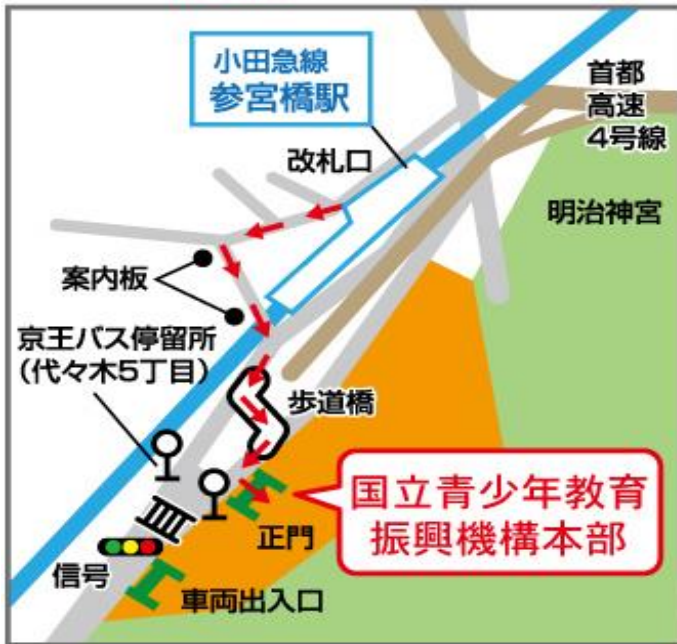

## <会場アクセス>

### 国立オリンピック記念青少年総合センター

〒151-0052 東京都渋谷区代々木神園町3-1

TEL: 03-6407-7703

新宿駅より 小田急線(各駅停車)約3分「参宮橋駅」下車 徒歩7分

地下鉄千代田線「代々木公園駅」下車 代々木公園方面4番出口 徒歩10分

京王バス 新宿駅西口(16番)より「代々木5丁目」下車

京王バス 渋谷駅西口(40番)より「代々木5丁目」下車

### 周辺地図

参宮橋からの[歩道橋]を使った経路

参宮橋からの[横断歩道]を使った経路

お車でお越しの方へ

施設内に有料駐車場があります。個人の責任においてご利用いただくことが可能です。  
詳しくは、国立オリンピック記念青少年総合センター ホームページにてご確認ください。

<施設の案内>

1月13日(土): センター棟4階 403号室

1月14日(日): センター棟4階 414号室