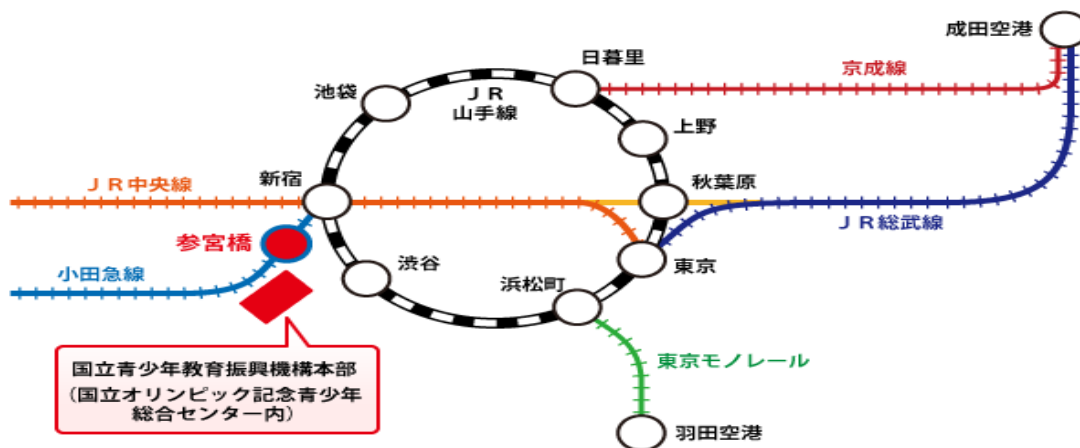

## <会場アクセス>

### 国立オリンピック記念青少年総合センター

〒151-0052 東京都渋谷区代々木神園町3-1

TEL: 03-6407-7703

新宿駅より 小田急線(各駅停車)約3分「参宮橋駅」下車 徒歩7分

地下鉄千代田線「代々木公園駅」下車 代々木公園方面4番出口 徒歩10分

京王バス 新宿駅西口(16番)より「代々木5丁目」下車

京王バス 渋谷駅西口(40番)より「代々木5丁目」下車

### 周辺地図

参宮橋からの[歩道橋]を使った経路

参宮橋からの[横断歩道]を使った経路

お車でお越しの方へ

施設内に有料駐車場があります。個人の責任においてご利用いただくことが可能です。  
詳しくは、国立オリンピック記念青少年総合センター ホームページにてご確認ください。

<施設の案内>

1月13日(土): センター棟4階 403号室

1月14日(日): センター棟4階 414号室